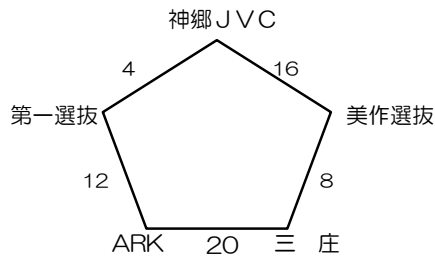

# 第14回バイキンカップ(ローテーションの部) 組み合わせ(1日目)

令和2年2月22日(土) 南国スポーツセンター

## メインアリーナ(3面) (追込み方式)

源内JVS 9 池田BLOOM

中萩JVC 13 鏡野中学校

岡山県選抜A 10 さぬきっ娘A

論田 14 大篠VC

東予ボーイズ 11 白鷺ユナイト

野市Dolphins 15 さぬきっ娘Z

試合順	対戦		主審	副審
A1	源内JVS	中萩JVC	池田BLOOM	鏡野中学校
5	池田BLOOM	鏡野中学校	中萩JVC	源内JVS
9	源内JVS	池田BLOOM	鏡野中学校	中萩JVC
13	中萩JVC	鏡野中学校	源内JVS	池田BLOOM
17	源内JVS	鏡野中学校	池田BLOOM	中萩JVC
21	中萩JVC	池田BLOOM	鏡野中学校	源内JVS

試合順	対戦		主審	副審
4	神郷JVC	第一選抜	美作選抜	三庄
8	三庄	美作選抜	ARK	第一選抜
12	第一選抜	ARK	神郷JVC	美作選抜
16	美作選抜	神郷JVC	三庄	ARK
20	ARK	三庄	第一選抜	神郷JVC

- ★ 主審側より(主審・記録・線審・点示)、副審側より副審のみ。
- ★ 各コート順位決定方法は(勝数⇒セット率⇒得失点⇒抽選)とする。
- ★ 昼食時間は、各コート20分程度とる。