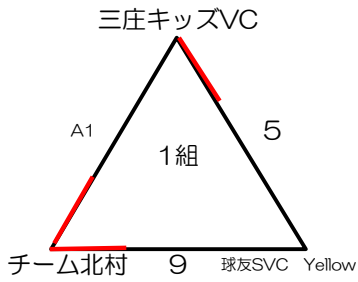

# 第17回バイキンカップ 組み合わせ（2日目）

【1部】

南国スポーツセンター(メイン) 追込み方式

1組	対戦			審判
A1	三庄キッズVC	18 - 25 25 - 23 6 - 11	チーム北村	球友SVC Yellow
5	三庄キッズVC	25 - 24 25 - 12 -	球友SVC Yellow	チーム北村
9	チーム北村	25 - 17 25 - 6 -	球友SVC Yellow	三庄キッズVC

2組	対戦			審判
B1	まほろば女子	13 - 25 15 - 25 -	昇龍NEXUS	高松ROCKS
6	まほろば女子	19 - 25 25 - 23 8 - 11	高松ROCKS	昇龍NEXUS
10	昇龍NEXUS	25 - 24 17 - 25 7 - 11	高松ROCKS	まほろば女子

3組	対戦			審判
C1	さぬきYellowBears	25 - 17 25 - 19 -	球友SVC Black	穴吹レッドファイターズ
7	さぬきYellowBears	22 - 25 19 - 25 -	穴吹レッドファイターズ	球友SVC Black
11	球友SVC Black	20 - 25 25 - 21 11 - 7	穴吹レッドファイターズ	さぬきYellowBears

4組	対戦			審判
4	まほろば男子	19 - 25 25 - 24 5 - 11	野市中学校	高知第3選抜女子A
8	まほろば男子	7 - 25 25 - 21 4 - 11	高知第3選抜女子A	野市中学校
12	野市中学校	21 - 25 20 - 25 -	高知第3選抜女子A	まほろば男子

- ★ 各コート順位決定方法は (勝数⇒セット率⇒得失点⇒抽選) とする。
- ★ 各組上位1チームが決勝トーナメント進出する。
- ★ 昼食時間は各コート30分程度とる。