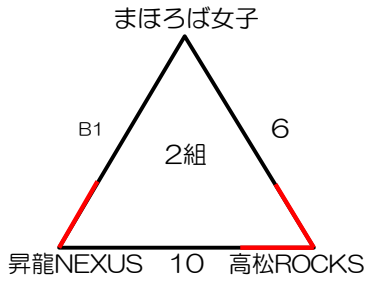

# 第17回バイキンカップ 組み合わせ（2日目）

【1部】

南国スポーツセンター(メイン) 追込み方式

1組	対戦			審判
A1	三庄キッズVC	18 - 25 25 - 23 6 - 11	チーム北村	球友SVC Yellow
5	三庄キッズVC	25 - 24 25 - 12 -	球友SVC Yellow	チーム北村
9	チーム北村	25 - 17 25 - 6 -	球友SVC Yellow	三庄キッズVC

2組	対戦			審判
B1	まほろば女子	13 - 25 15 - 25 -	昇龍NEXUS	高松ROCKS
6	まほろば女子	19 - 25 25 - 23 8 - 11	高松ROCKS	昇龍NEXUS
10	昇龍NEXUS	25 - 24 17 - 25 7 - 11	高松ROCKS	まほろば女子

3組	対戦			審判
C1	さぬきYellowBears	25 - 17 25 - 19 -	球友SVC Black	穴吹レッドファイターズ
7	さぬきYellowBears	22 - 25 19 - 25 -	穴吹レッドファイターズ	球友SVC Black
11	球友SVC Black	20 - 25 25 - 21 11 - 7	穴吹レッドファイターズ	さぬきYellowBears

4組	対戦			審判
4	まほろば男子	19 - 25 25 - 24 5 - 11	野市中学校	高知第3選抜女子A
8	まほろば男子	7 - 25 25 - 21 4 - 11	高知第3選抜女子A	野市中学校
12	野市中学校	21 - 25 20 - 25 -	高知第3選抜女子A	まほろば男子

- ★ 各コート順位決定方法は (勝数⇒セット率⇒得失点⇒抽選) とする。
- ★ 各組上位1チームが決勝トーナメント進出する。
- ★ 昼食時間は各コート30分程度とる。