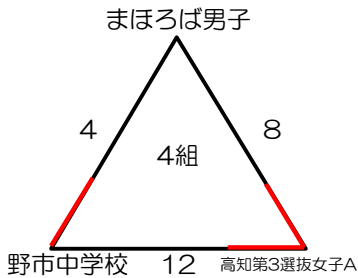

# 第17回バイキンカップ 組み合わせ（2日目）

【1部】

南国スポーツセンター(メイン) 追込み方式

1組	対戦			審判
A1	三庄キッズVC	18 - 25 25 - 23 6 - 11	チーム北村	球友SVC Yellow
5	三庄キッズVC	25 - 24 25 - 12 -	球友SVC Yellow	チーム北村
9	チーム北村	25 - 17 25 - 6 -	球友SVC Yellow	三庄キッズVC

2組	対戦			審判
B1	まほろば女子	13 - 25 15 - 25 -	昇龍NEXUS	高松ROCKS
6	まほろば女子	19 - 25 25 - 23 8 - 11	高松ROCKS	昇龍NEXUS
10	昇龍NEXUS	25 - 24 17 - 25 7 - 11	高松ROCKS	まほろば女子

3組	対戦			審判
C1	さぬきYellowBears	25 - 17 25 - 19 -	球友SVC Black	穴吹レッドファイターズ
7	さぬきYellowBears	22 - 25 19 - 25 -	穴吹レッドファイターズ	球友SVC Black
11	球友SVC Black	20 - 25 25 - 21 11 - 7	穴吹レッドファイターズ	さぬきYellowBears

4組	対戦			審判
4	まほろば男子	19 - 25 25 - 24 5 - 11	野市中学校	高知第3選抜女子A
8	まほろば男子	7 - 25 25 - 21 4 - 11	高知第3選抜女子A	野市中学校
12	野市中学校	21 - 25 20 - 25 -	高知第3選抜女子A	まほろば男子

- ★ 各コート順位決定方法は (勝数⇒セット率⇒得失点⇒抽選) とする。
- ★ 各組上位1チームが決勝トーナメント進出する。
- ★ 昼食時間は各コート30分程度とる。