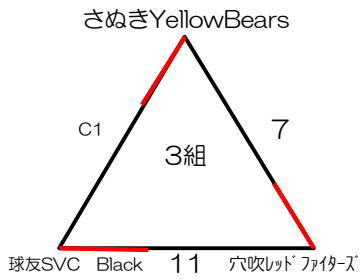

# 第17回バイキンカップ 組み合わせ（2日目）

【1部】

南国スポーツセンター(メイン) 追込み方式

1組	対戦			審判
A1	三庄キッズVC	18 - 25 25 - 23 6 - 11	チーム北村	球友SVC Yellow
5	三庄キッズVC	25 - 24 25 - 12 -	球友SVC Yellow	チーム北村
9	チーム北村	25 - 17 25 - 6 -	球友SVC Yellow	三庄キッズVC

2組	対戦			審判
B1	まほろば女子	13 - 25 15 - 25 -	昇龍NEXUS	高松ROCKS
6	まほろば女子	19 - 25 25 - 23 8 - 11	高松ROCKS	昇龍NEXUS
10	昇龍NEXUS	25 - 24 17 - 25 7 - 11	高松ROCKS	まほろば女子

3組	対戦			審判
C1	さぬきYellowBears	25 - 17 25 - 19 -	球友SVC Black	穴吹レッドファイターズ
7	さぬきYellowBears	22 - 25 19 - 25 -	穴吹レッドファイターズ	球友SVC Black
11	球友SVC Black	20 - 25 25 - 21 11 - 7	穴吹レッドファイターズ	さぬきYellowBears

4組	対戦			審判
4	まほろば男子	19 - 25 25 - 24 5 - 11	野市中学校	高知第3選抜女子A
8	まほろば男子	7 - 25 25 - 21 4 - 11	高知第3選抜女子A	野市中学校
12	野市中学校	21 - 25 20 - 25 -	高知第3選抜女子A	まほろば男子

- ★ 各コート順位決定方法は (勝数⇒セット率⇒得失点⇒抽選) とする。
- ★ 各組上位1チームが決勝トーナメント進出する。
- ★ 昼食時間は各コート30分程度とる。