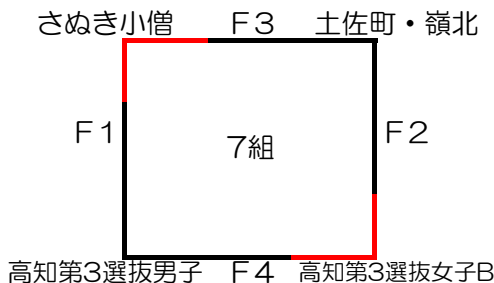

# 第17回バイキンカップ 組み合わせ（2日目）

【3部】

芸西憩いヶ丘体育館

7組	対戦		主審	副審
F 1	さぬき小僧	22 - 25 25 - 16 11 - 5	高知第3選抜男子	高知第3選抜女子B
F 2	高知第3選抜女子B	25 - 22 21 - 25 11 - 8	土佐町・嶺北	さぬき小僧
F 3	さぬき小僧	19 - 25 25 - 18 11 - 6	土佐町・嶺北	高知第3選抜男子
F 4	高知第3選抜男子	22 - 25 25 - 24 10 - 11	高知第3選抜女子B	土佐町・嶺北

8組	対戦		主審	副審
G 1	鳶ヶ池中	12 - 25 6 - 25 -	里浦クラブ	香我美中学校
G 2	香我美中学校	11 - 25 12 - 25 -	さぬきっ娘	鳶ヶ池中
G 3	鳶ヶ池中	25 - 23 25 - 20 -	さぬきっ娘	里浦クラブ
G 4	里浦クラブ	25 - 9 25 - 11 -	香我美中学校	さぬきっ娘

- ★ 各コート順位決定方法は (勝数⇒セット率⇒得失点⇒抽選) とする
- ★ 各組上位2チームが決勝トーナメント進出する。
- ★ 昼食時間は各コート30分程度とる。

3部決勝トーナメント

審判を示す