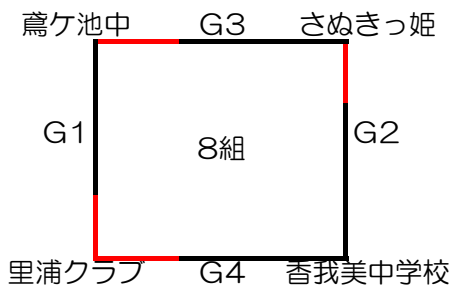

# 第17回バイキンカップ 組み合わせ（2日目）

【3部】

芸西憩いヶ丘体育館

7組	対戦		主審	副審
F 1	さぬき小僧	22 - 25 25 - 16 11 - 5	高知第3選抜男子	高知第3選抜女子B
F 2	高知第3選抜女子B	25 - 22 21 - 25 11 - 8	土佐町・嶺北	さぬき小僧
F 3	さぬき小僧	19 - 25 25 - 18 11 - 6	土佐町・嶺北	高知第3選抜男子
F 4	高知第3選抜男子	22 - 25 25 - 24 10 - 11	高知第3選抜女子B	土佐町・嶺北

8組	対戦		主審	副審
G 1	鳶ヶ池中	12 - 25 6 - 25 -	里浦クラブ	香我美中学校
G 2	香我美中学校	11 - 25 12 - 25 -	さぬきっ娘	鳶ヶ池中
G 3	鳶ヶ池中	25 - 23 25 - 20 -	さぬきっ娘	里浦クラブ
G 4	里浦クラブ	25 - 9 25 - 11 -	香我美中学校	さぬきっ娘

- ★ 各コート順位決定方法は (勝数⇒セット率⇒得失点⇒抽選) とする
- ★ 各組上位2チームが決勝トーナメント進出する。
- ★ 昼食時間は各コート30分程度とる。

3部決勝トーナメント

審判を示す